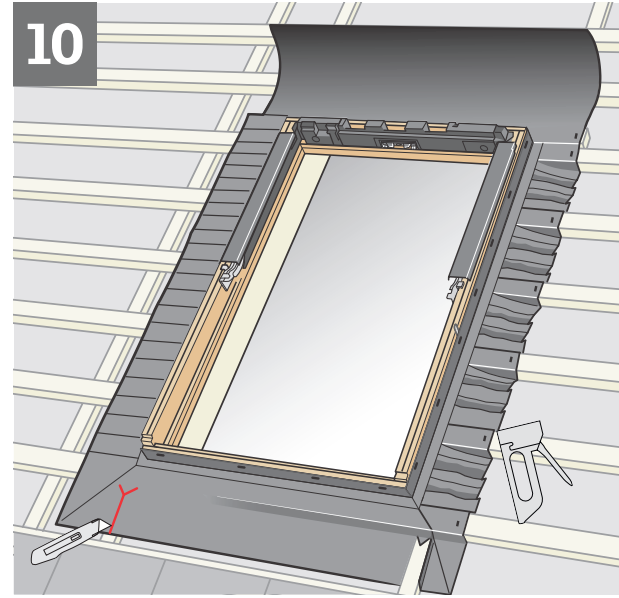

## EDL

BDX  
BFX

8

9

10

11

12

<b>AR:</b> VELUX Argentina S.A. 348 4 639944	<b>HU:</b> VELUX Magyarország Kft. (06/1) 436-0601
<b>AT:</b> VELUX Österreich GmbH 02245/32 3 50	<b>IE:</b> VELUX Company Ltd. 01 848 8775
<b>AU:</b> VELUX Australia Pty. Ltd. 1300 859 856	<b>IT:</b> VELUX Italia s.p.a. 045/6173666
<b>BA:</b> VELUX Bosna i Hercegovina d.o.o. 033/626 493, 626 494	<b>JP:</b> VELUX-Japan Ltd. 0570-00-8145
<b>BE:</b> VELUX Belgium (010) 42.09.09	<b>LT:</b> VELUX Lietuva, UAB (85) 270 91 01
<b>BG:</b> VELUX Bulgaria EOOD 02/955 99 30	<b>LV:</b> VELUX Latvia SIA 67 27 77 33
<b>BY:</b> FE VELUX Roof Windows (017) 217 7385	<b>NL:</b> VELUX Nederland B.V. 030 - 6 629 629
<b>CA:</b> VELUX Canada Inc. 1 800 88-VELUX (888-3589)	<b>NO:</b> VELUX Norge AS 22 51 06 00
<b>CH:</b> VELUX Schweiz AG 0848 945 549	<b>NZ:</b> VELUX New Zealand Ltd. 0800 650 445
<b>CL:</b> VELUX Chile Limitada 2 953 6789	<b>PL:</b> VELUX Polska Sp. z o.o. (022) 33 77 000 / 33 77 070
<b>CN:</b> VELUX (CHINA) CO. LTD. 0316-607 27 27	<b>PT:</b> VELUX Portugal, Lda 21 880 00 60
<b>CZ:</b> VELUX Česká republika, s.r.o. 531 015 511	<b>RO:</b> VELUX România S.R.L. 0-8008-83589
<b>DE:</b> VELUX Deutschland GmbH 01806 / 33 33 99 Festnetz: 0,20 €/Anruf Mobilfunk: max. 0,60 €/Anruf	<b>RS:</b> VELUX Srbija d.o.o. 011 20 57 500
<b>DK:</b> VELUX Danmark A/S 45 16 45 16	<b>RU:</b> ZAO VELUX 8 800 200 7520
<b>EE:</b> VELUX Eesti OÜ 621 7790	<b>SE:</b> VELUX Svenska AB 042/20 83 80
<b>ES:</b> VELUX Spain, S.A. 91 509 71 00	<b>SI:</b> VELUX Slovenija d.o.o. 01 724 68 68
<b>FI:</b> VELUX Suomi Oy 0207 290 800	<b>SK:</b> VELUX Slovensko, s.r.o. (02) 33 000 555
<b>FR:</b> VELUX France 0821 02 15 15 0,119€ TTC/min	<b>TR:</b> VELUX Çatı Pencereleri Ticaret Limited Şirketi 0 216 302 54 10
<b>GB:</b> VELUX Company Ltd. 01592 778 225	<b>UA:</b> VELUX Ukraina TOV (044) 2916070
<b>HR:</b> VELUX Hrvatska d.o.o. 01/5555 444	<b>US:</b> VELUX America Inc. 1-800-88-VELUX