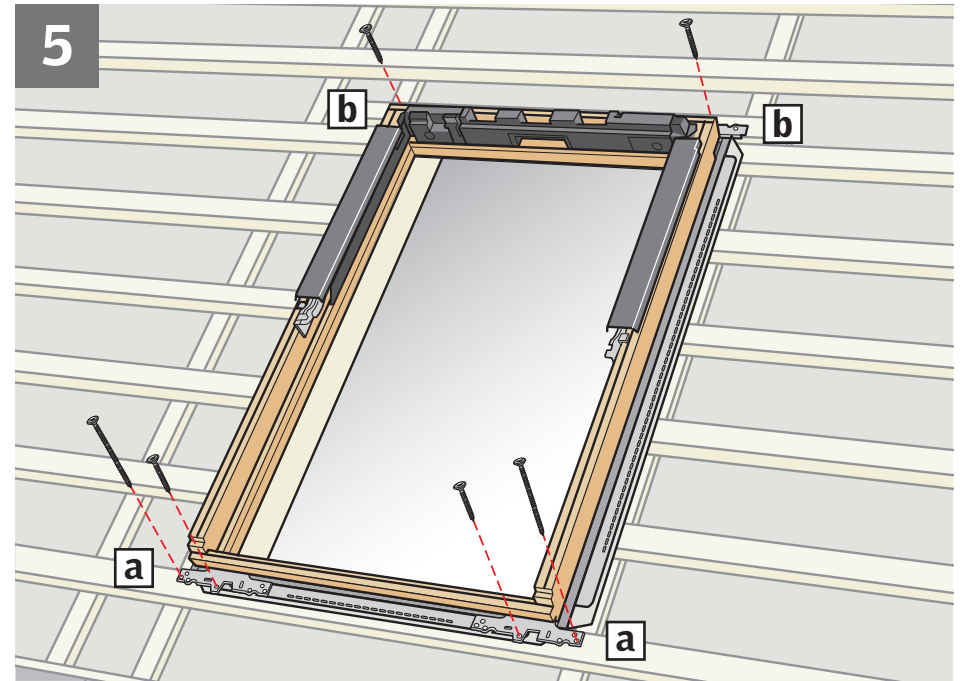

## EDL

BDX  
BFX

8

9

10

11

12

<b>AR:</b> VELUX Argentina S.A. 348 4 639944	<b>HU:</b> VELUX Magyarország Kft. (06/1) 436-0601
<b>AT:</b> VELUX Österreich GmbH 02245/32 3 50	<b>IE:</b> VELUX Company Ltd. 01 848 8775
<b>AU:</b> VELUX Australia Pty. Ltd. 1300 859 856	<b>IT:</b> VELUX Italia s.p.a. 045/6173666
<b>BA:</b> VELUX Bosna i Hercegovina d.o.o. 033/626 493, 626 494	<b>JP:</b> VELUX-Japan Ltd. 0570-00-8145
<b>BE:</b> VELUX Belgium (010) 42.09.09	<b>LT:</b> VELUX Lietuva, UAB (85) 270 91 01
<b>BG:</b> VELUX Bulgaria EOOD 02/955 99 30	<b>LV:</b> VELUX Latvia SIA 67 27 77 33
<b>BY:</b> FE VELUX Roof Windows (017) 217 7385	<b>NL:</b> VELUX Nederland B.V. 030 - 6 629 629
<b>CA:</b> VELUX Canada Inc. 1 800 88-VELUX (888-3589)	<b>NO:</b> VELUX Norge AS 22 51 06 00
<b>CH:</b> VELUX Schweiz AG 0848 945 549	<b>NZ:</b> VELUX New Zealand Ltd. 0800 650 445
<b>CL:</b> VELUX Chile Limitada 2 953 6789	<b>PL:</b> VELUX Polska Sp. z o.o. (022) 33 77 000 / 33 77 070
<b>CN:</b> VELUX (CHINA) CO. LTD. 0316-607 27 27	<b>PT:</b> VELUX Portugal, Lda 21 880 00 60
<b>CZ:</b> VELUX Česká republika, s.r.o. 531 015 511	<b>RO:</b> VELUX România S.R.L. 0-8008-83589
<b>DE:</b> VELUX Deutschland GmbH 01806 / 33 33 99 Festnetz: 0,20 €/Anruf Mobilfunk: max. 0,60 €/Anruf	<b>RS:</b> VELUX Srbija d.o.o. 011 20 57 500
<b>DK:</b> VELUX Danmark A/S 45 16 45 16	<b>RU:</b> ZAO VELUX 8 800 200 7520
<b>EE:</b> VELUX Eesti OÜ 621 7790	<b>SE:</b> VELUX Svenska AB 042/20 83 80
<b>ES:</b> VELUX Spain, S.A. 91 509 71 00	<b>SI:</b> VELUX Slovenija d.o.o. 01 724 68 68
<b>FI:</b> VELUX Suomi Oy 0207 290 800	<b>SK:</b> VELUX Slovensko, s.r.o. (02) 33 000 555
<b>FR:</b> VELUX France 0821 02 15 15 0,119€ TTC/min	<b>TR:</b> VELUX Çatı Pencereleri Ticaret Limited Şirketi 0 216 302 54 10
<b>GB:</b> VELUX Company Ltd. 01592 778 225	<b>UA:</b> VELUX Ukraina TOV (044) 2916070
<b>HR:</b> VELUX Hrvatska d.o.o. 01/5555 444	<b>US:</b> VELUX America Inc. 1-800-88-VELUX