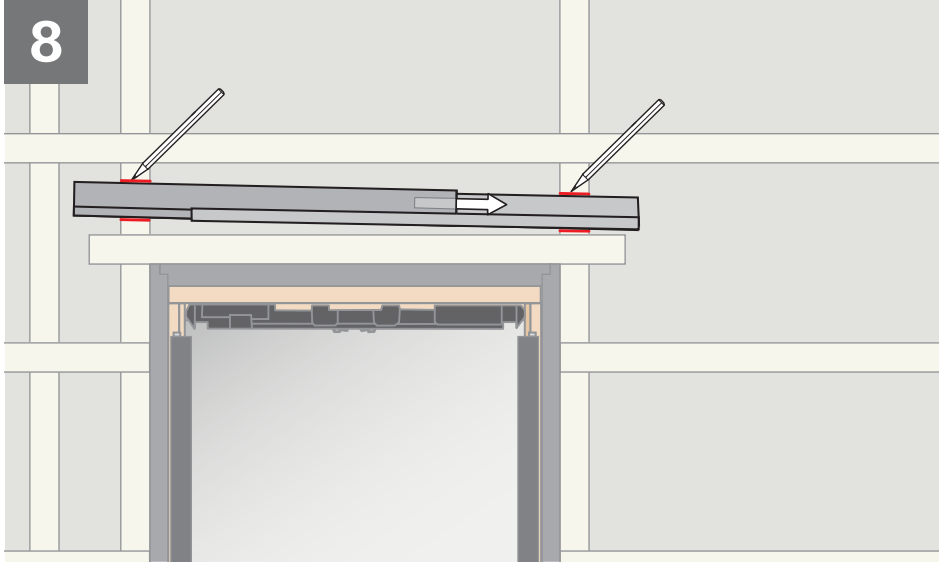

## EDL

BDX  
BFX

8

9

10

11

12

<b>AR:</b> VELUX Argentina S.A. 348 4 639944	<b>HU:</b> VELUX Magyarország Kft. (06/1) 436-0601
<b>AT:</b> VELUX Österreich GmbH 02245/32 3 50	<b>IE:</b> VELUX Company Ltd. 01 848 8775
<b>AU:</b> VELUX Australia Pty. Ltd. 1300 859 856	<b>IT:</b> VELUX Italia s.p.a. 045/6173666
<b>BA:</b> VELUX Bosna i Hercegovina d.o.o. 033/626 493, 626 494	<b>JP:</b> VELUX-Japan Ltd. 0570-00-8145
<b>BE:</b> VELUX Belgium (010) 42.09.09	<b>LT:</b> VELUX Lietuva, UAB (85) 270 91 01
<b>BG:</b> VELUX Bulgaria EOOD 02/955 99 30	<b>LV:</b> VELUX Latvia SIA 67 27 77 33
<b>BY:</b> FE VELUX Roof Windows (017) 217 7385	<b>NL:</b> VELUX Nederland B.V. 030 - 6 629 629
<b>CA:</b> VELUX Canada Inc. 1 800 88-VELUX (888-3589)	<b>NO:</b> VELUX Norge AS 22 51 06 00
<b>CH:</b> VELUX Schweiz AG 0848 945 549	<b>NZ:</b> VELUX New Zealand Ltd. 0800 650 445
<b>CL:</b> VELUX Chile Limitada 2 953 6789	<b>PL:</b> VELUX Polska Sp. z o.o. (022) 33 77 000 / 33 77 070
<b>CN:</b> VELUX (CHINA) CO. LTD. 0316-607 27 27	<b>PT:</b> VELUX Portugal, Lda 21 880 00 60
<b>CZ:</b> VELUX Česká republika, s.r.o. 531 015 511	<b>RO:</b> VELUX România S.R.L. 0-8008-83589
<b>DE:</b> VELUX Deutschland GmbH 01806 / 33 33 99 Festnetz: 0,20 €/Anruf Mobilfunk: max. 0,60 €/Anruf	<b>RS:</b> VELUX Srbija d.o.o. 011 20 57 500
<b>DK:</b> VELUX Danmark A/S 45 16 45 16	<b>RU:</b> ZAO VELUX 8 800 200 7520
<b>EE:</b> VELUX Eesti OÜ 621 7790	<b>SE:</b> VELUX Svenska AB 042/20 83 80
<b>ES:</b> VELUX Spain, S.A. 91 509 71 00	<b>SI:</b> VELUX Slovenija d.o.o. 01 724 68 68
<b>FI:</b> VELUX Suomi Oy 0207 290 800	<b>SK:</b> VELUX Slovensko, s.r.o. (02) 33 000 555
<b>FR:</b> VELUX France 0821 02 15 15 0,119€ TTC/min	<b>TR:</b> VELUX Çatı Pencereleri Ticaret Limited Şirketi 0 216 302 54 10
<b>GB:</b> VELUX Company Ltd. 01592 778 225	<b>UA:</b> VELUX Ukraina TOV (044) 2916070
<b>HR:</b> VELUX Hrvatska d.o.o. 01/5555 444	<b>US:</b> VELUX America Inc. 1-800-88-VELUX