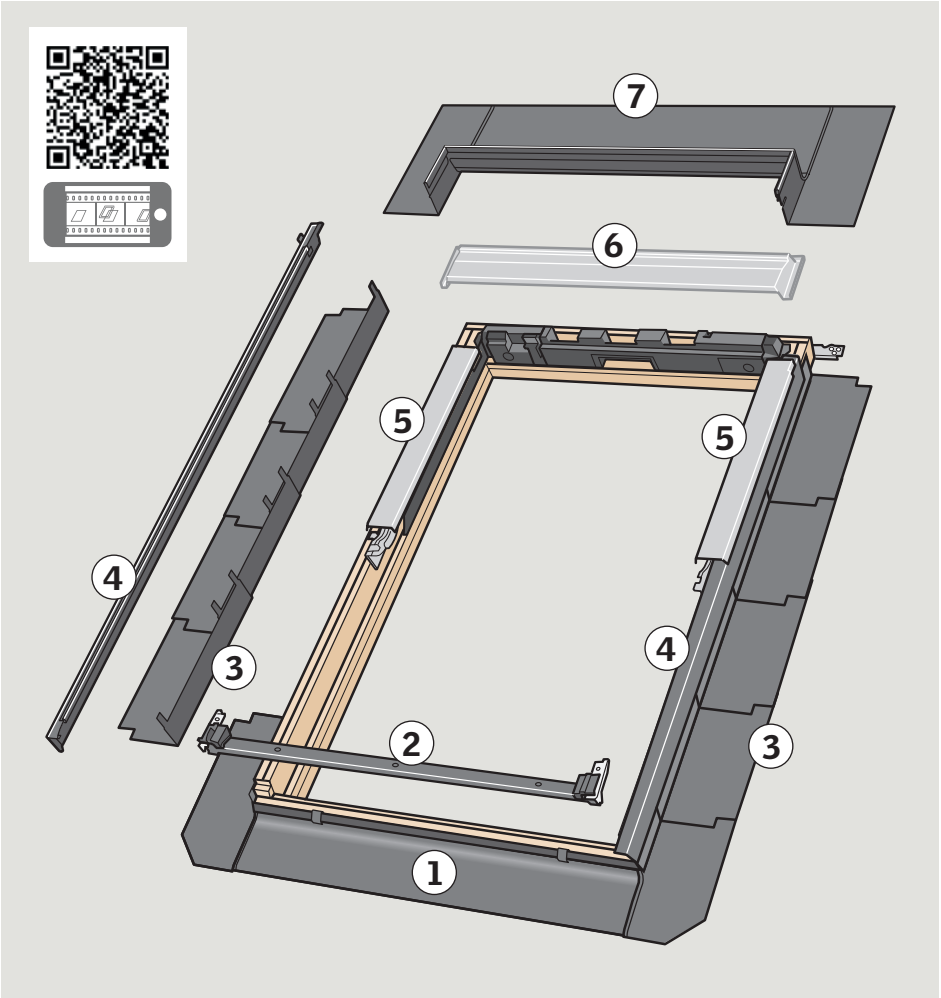

## EDL

BDX  
BFX

8

9

10

11

12

<b>AR:</b> VELUX Argentina S.A. 348 4 639944	<b>HU:</b> VELUX Magyarország Kft. (06/1) 436-0601
<b>AT:</b> VELUX Österreich GmbH 02245/32 3 50	<b>IE:</b> VELUX Company Ltd. 01 848 8775
<b>AU:</b> VELUX Australia Pty. Ltd. 1300 859 856	<b>IT:</b> VELUX Italia s.p.a. 045/6173666
<b>BA:</b> VELUX Bosna i Hercegovina d.o.o. 033/626 493, 626 494	<b>JP:</b> VELUX-Japan Ltd. 0570-00-8145
<b>BE:</b> VELUX Belgium (010) 42.09.09	<b>LT:</b> VELUX Lietuva, UAB (85) 270 91 01
<b>BG:</b> VELUX Bulgaria EOOD 02/955 99 30	<b>LV:</b> VELUX Latvia SIA 67 27 77 33
<b>BY:</b> FE VELUX Roof Windows (017) 217 7385	<b>NL:</b> VELUX Nederland B.V. 030 - 6 629 629
<b>CA:</b> VELUX Canada Inc. 1 800 88-VELUX (888-3589)	<b>NO:</b> VELUX Norge AS 22 51 06 00
<b>CH:</b> VELUX Schweiz AG 0848 945 549	<b>NZ:</b> VELUX New Zealand Ltd. 0800 650 445
<b>CL:</b> VELUX Chile Limitada 2 953 6789	<b>PL:</b> VELUX Polska Sp. z o.o. (022) 33 77 000 / 33 77 070
<b>CN:</b> VELUX (CHINA) CO. LTD. 0316-607 27 27	<b>PT:</b> VELUX Portugal, Lda 21 880 00 60
<b>CZ:</b> VELUX Česká republika, s.r.o. 531 015 511	<b>RO:</b> VELUX România S.R.L. 0-8008-83589
<b>DE:</b> VELUX Deutschland GmbH 01806 / 33 33 99 Festnetz: 0,20 €/Anruf Mobilfunk: max. 0,60 €/Anruf	<b>RS:</b> VELUX Srbija d.o.o. 011 20 57 500
<b>DK:</b> VELUX Danmark A/S 45 16 45 16	<b>RU:</b> ZAO VELUX 8 800 200 7520
<b>EE:</b> VELUX Eesti OÜ 621 7790	<b>SE:</b> VELUX Svenska AB 042/20 83 80
<b>ES:</b> VELUX Spain, S.A. 91 509 71 00	<b>SI:</b> VELUX Slovenija d.o.o. 01 724 68 68
<b>FI:</b> VELUX Suomi Oy 0207 290 800	<b>SK:</b> VELUX Slovensko, s.r.o. (02) 33 000 555
<b>FR:</b> VELUX France 0821 02 15 15 0,119€ TTC/min	<b>TR:</b> VELUX Çatı Pencereleri Ticaret Limited Şirketi 0 216 302 54 10
<b>GB:</b> VELUX Company Ltd. 01592 778 225	<b>UA:</b> VELUX Ukraina TOV (044) 2916070
<b>HR:</b> VELUX Hrvatska d.o.o. 01/5555 444	<b>US:</b> VELUX America Inc. 1-800-88-VELUX