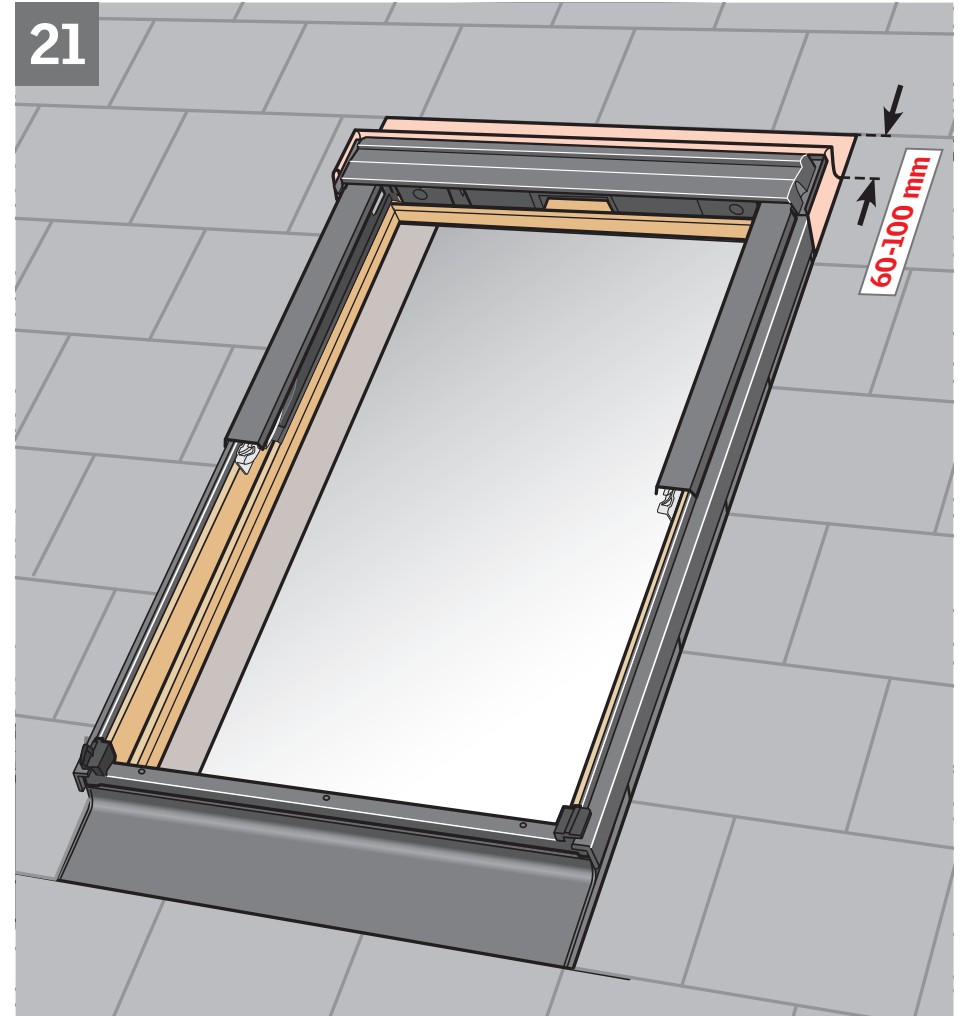

## EDL

BDX  
BFX

8

9

10

11

12

<b>AR:</b> VELUX Argentina S.A. 348 4 639944	<b>HU:</b> VELUX Magyarország Kft. (06/1) 436-0601
<b>AT:</b> VELUX Österreich GmbH 02245/32 3 50	<b>IE:</b> VELUX Company Ltd. 01 848 8775
<b>AU:</b> VELUX Australia Pty. Ltd. 1300 859 856	<b>IT:</b> VELUX Italia s.p.a. 045/6173666
<b>BA:</b> VELUX Bosna i Hercegovina d.o.o. 033/626 493, 626 494	<b>JP:</b> VELUX-Japan Ltd. 0570-00-8145
<b>BE:</b> VELUX Belgium (010) 42.09.09	<b>LT:</b> VELUX Lietuva, UAB (85) 270 91 01
<b>BG:</b> VELUX Bulgaria EOOD 02/955 99 30	<b>LV:</b> VELUX Latvia SIA 67 27 77 33
<b>BY:</b> FE VELUX Roof Windows (017) 217 7385	<b>NL:</b> VELUX Nederland B.V. 030 - 6 629 629
<b>CA:</b> VELUX Canada Inc. 1 800 88-VELUX (888-3589)	<b>NO:</b> VELUX Norge AS 22 51 06 00
<b>CH:</b> VELUX Schweiz AG 0848 945 549	<b>NZ:</b> VELUX New Zealand Ltd. 0800 650 445
<b>CL:</b> VELUX Chile Limitada 2 953 6789	<b>PL:</b> VELUX Polska Sp. z o.o. (022) 33 77 000 / 33 77 070
<b>CN:</b> VELUX (CHINA) CO. LTD. 0316-607 27 27	<b>PT:</b> VELUX Portugal, Lda 21 880 00 60
<b>CZ:</b> VELUX Česká republika, s.r.o. 531 015 511	<b>RO:</b> VELUX România S.R.L. 0-8008-83589
<b>DE:</b> VELUX Deutschland GmbH 01806 / 33 33 99 Festnetz: 0,20 €/Anruf Mobilfunk: max. 0,60 €/Anruf	<b>RS:</b> VELUX Srbija d.o.o. 011 20 57 500
<b>DK:</b> VELUX Danmark A/S 45 16 45 16	<b>RU:</b> ZAO VELUX 8 800 200 7520
<b>EE:</b> VELUX Eesti OÜ 621 7790	<b>SE:</b> VELUX Svenska AB 042/20 83 80
<b>ES:</b> VELUX Spain, S.A. 91 509 71 00	<b>SI:</b> VELUX Slovenija d.o.o. 01 724 68 68
<b>FI:</b> VELUX Suomi Oy 0207 290 800	<b>SK:</b> VELUX Slovensko, s.r.o. (02) 33 000 555
<b>FR:</b> VELUX France 0821 02 15 15 0,119€ TTC/min	<b>TR:</b> VELUX Çatı Pencereleri Ticaret Limited Şirketi 0 216 302 54 10
<b>GB:</b> VELUX Company Ltd. 01592 778 225	<b>UA:</b> VELUX Ukraina TOV (044) 2916070
<b>HR:</b> VELUX Hrvatska d.o.o. 01/5555 444	<b>US:</b> VELUX America Inc. 1-800-88-VELUX