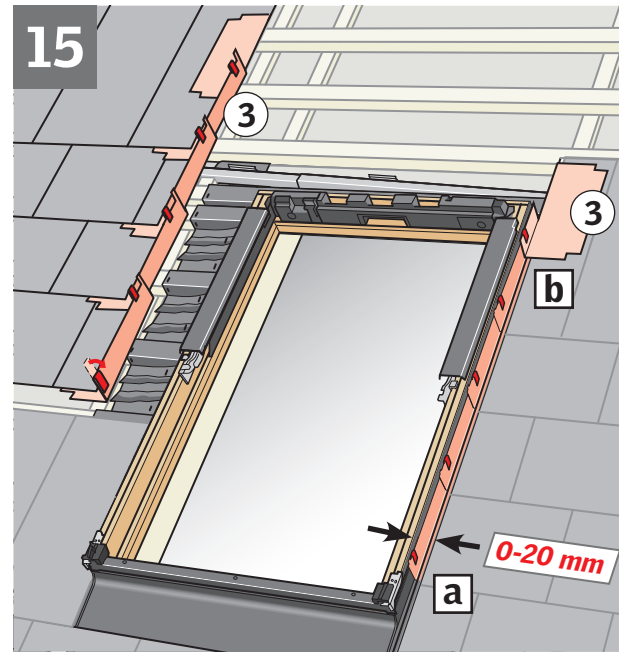

## EDL

BDX  
BFX

8

9

10

11

12

<b>AR:</b> VELUX Argentina S.A. 348 4 639944	<b>HU:</b> VELUX Magyarország Kft. (06/1) 436-0601
<b>AT:</b> VELUX Österreich GmbH 02245/32 3 50	<b>IE:</b> VELUX Company Ltd. 01 848 8775
<b>AU:</b> VELUX Australia Pty. Ltd. 1300 859 856	<b>IT:</b> VELUX Italia s.p.a. 045/6173666
<b>BA:</b> VELUX Bosna i Hercegovina d.o.o. 033/626 493, 626 494	<b>JP:</b> VELUX-Japan Ltd. 0570-00-8145
<b>BE:</b> VELUX Belgium (010) 42.09.09	<b>LT:</b> VELUX Lietuva, UAB (85) 270 91 01
<b>BG:</b> VELUX Bulgaria EOOD 02/955 99 30	<b>LV:</b> VELUX Latvia SIA 67 27 77 33
<b>BY:</b> FE VELUX Roof Windows (017) 217 7385	<b>NL:</b> VELUX Nederland B.V. 030 - 6 629 629
<b>CA:</b> VELUX Canada Inc. 1 800 88-VELUX (888-3589)	<b>NO:</b> VELUX Norge AS 22 51 06 00
<b>CH:</b> VELUX Schweiz AG 0848 945 549	<b>NZ:</b> VELUX New Zealand Ltd. 0800 650 445
<b>CL:</b> VELUX Chile Limitada 2 953 6789	<b>PL:</b> VELUX Polska Sp. z o.o. (022) 33 77 000 / 33 77 070
<b>CN:</b> VELUX (CHINA) CO. LTD. 0316-607 27 27	<b>PT:</b> VELUX Portugal, Lda 21 880 00 60
<b>CZ:</b> VELUX Česká republika, s.r.o. 531 015 511	<b>RO:</b> VELUX România S.R.L. 0-8008-83589
<b>DE:</b> VELUX Deutschland GmbH 01806 / 33 33 99 Festnetz: 0,20 €/Anruf Mobilfunk: max. 0,60 €/Anruf	<b>RS:</b> VELUX Srbija d.o.o. 011 20 57 500
<b>DK:</b> VELUX Danmark A/S 45 16 45 16	<b>RU:</b> ZAO VELUX 8 800 200 7520
<b>EE:</b> VELUX Eesti OÜ 621 7790	<b>SE:</b> VELUX Svenska AB 042/20 83 80
<b>ES:</b> VELUX Spain, S.A. 91 509 71 00	<b>SI:</b> VELUX Slovenija d.o.o. 01 724 68 68
<b>FI:</b> VELUX Suomi Oy 0207 290 800	<b>SK:</b> VELUX Slovensko, s.r.o. (02) 33 000 555
<b>FR:</b> VELUX France 0821 02 15 15 0,119€ TTC/min	<b>TR:</b> VELUX Çatı Pencereleri Ticaret Limited Şirketi 0 216 302 54 10
<b>GB:</b> VELUX Company Ltd. 01592 778 225	<b>UA:</b> VELUX Ukraina TOV (044) 2916070
<b>HR:</b> VELUX Hrvatska d.o.o. 01/5555 444	<b>US:</b> VELUX America Inc. 1-800-88-VELUX