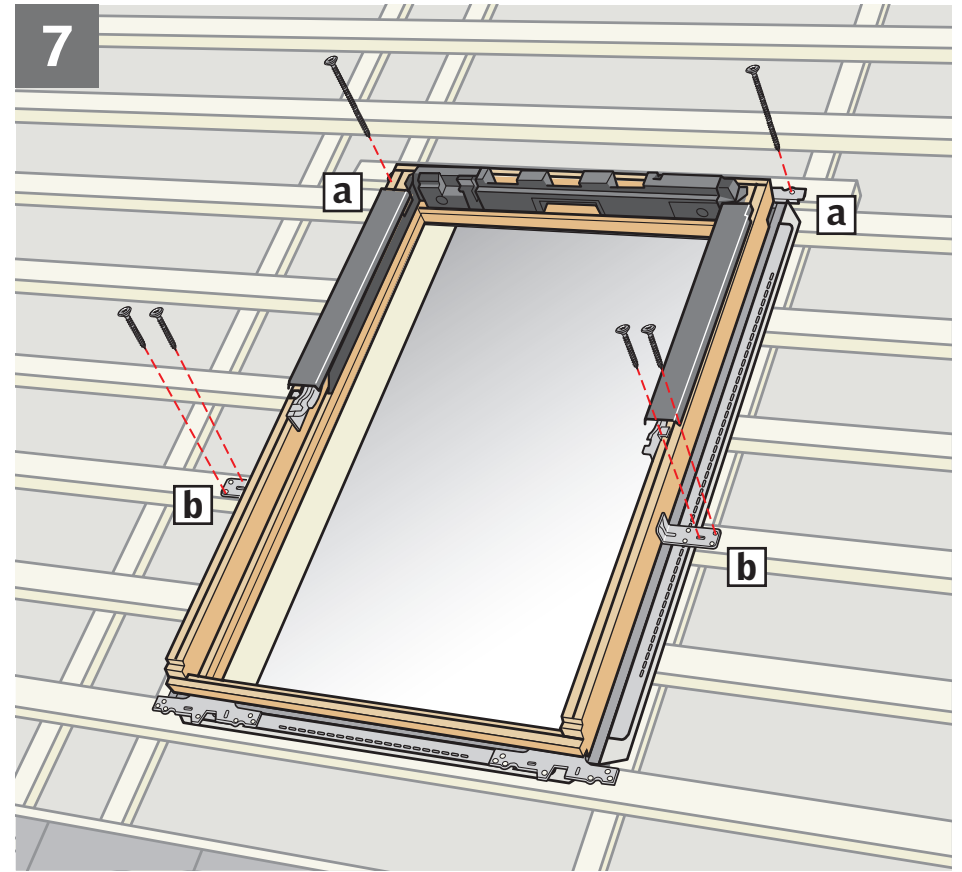

## EDL

BDX  
BFX

8

9

10

11

12

<b>AR:</b> VELUX Argentina S.A. 348 4 639944	<b>HU:</b> VELUX Magyarország Kft. (06/1) 436-0601
<b>AT:</b> VELUX Österreich GmbH 02245/32 3 50	<b>IE:</b> VELUX Company Ltd. 01 848 8775
<b>AU:</b> VELUX Australia Pty. Ltd. 1300 859 856	<b>IT:</b> VELUX Italia s.p.a. 045/6173666
<b>BA:</b> VELUX Bosna i Hercegovina d.o.o. 033/626 493, 626 494	<b>JP:</b> VELUX-Japan Ltd. 0570-00-8145
<b>BE:</b> VELUX Belgium (010) 42.09.09	<b>LT:</b> VELUX Lietuva, UAB (85) 270 91 01
<b>BG:</b> VELUX Bulgaria EOOD 02/955 99 30	<b>LV:</b> VELUX Latvia SIA 67 27 77 33
<b>BY:</b> FE VELUX Roof Windows (017) 217 7385	<b>NL:</b> VELUX Nederland B.V. 030 - 6 629 629
<b>CA:</b> VELUX Canada Inc. 1 800 88-VELUX (888-3589)	<b>NO:</b> VELUX Norge AS 22 51 06 00
<b>CH:</b> VELUX Schweiz AG 0848 945 549	<b>NZ:</b> VELUX New Zealand Ltd. 0800 650 445
<b>CL:</b> VELUX Chile Limitada 2 953 6789	<b>PL:</b> VELUX Polska Sp. z o.o. (022) 33 77 000 / 33 77 070
<b>CN:</b> VELUX (CHINA) CO. LTD. 0316-607 27 27	<b>PT:</b> VELUX Portugal, Lda 21 880 00 60
<b>CZ:</b> VELUX Česká republika, s.r.o. 531 015 511	<b>RO:</b> VELUX România S.R.L. 0-8008-83589
<b>DE:</b> VELUX Deutschland GmbH 01806 / 33 33 99 Festnetz: 0,20 €/Anruf Mobilfunk: max. 0,60 €/Anruf	<b>RS:</b> VELUX Srbija d.o.o. 011 20 57 500
<b>DK:</b> VELUX Danmark A/S 45 16 45 16	<b>RU:</b> ZAO VELUX 8 800 200 7520
<b>EE:</b> VELUX Eesti OÜ 621 7790	<b>SE:</b> VELUX Svenska AB 042/20 83 80
<b>ES:</b> VELUX Spain, S.A. 91 509 71 00	<b>SI:</b> VELUX Slovenija d.o.o. 01 724 68 68
<b>FI:</b> VELUX Suomi Oy 0207 290 800	<b>SK:</b> VELUX Slovensko, s.r.o. (02) 33 000 555
<b>FR:</b> VELUX France 0821 02 15 15 0,119€ TTC/min	<b>TR:</b> VELUX Çatı Pencereleri Ticaret Limited Şirketi 0 216 302 54 10
<b>GB:</b> VELUX Company Ltd. 01592 778 225	<b>UA:</b> VELUX Ukraina TOV (044) 2916070
<b>HR:</b> VELUX Hrvatska d.o.o. 01/5555 444	<b>US:</b> VELUX America Inc. 1-800-88-VELUX